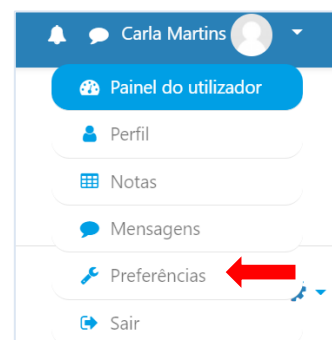

Guia de acesso à Plataforma APRENDER do INEM – Professor SBV/DAE Escolas

Seja bem-vindo!

Este guia irá ajudar a aceder à Plataforma APRENDER do INEM.

Em caso de dúvidas, não hesite em contactar através do email aprender@inem.pt

1- Acesso

Deve aceder à Plataforma APRENDER através de um browser de acesso à Internet, escrevendo o seguinte endereço <https://aprender.inem.pt/>

2- Credenciais de acesso

A - Formando com conta criada na Plataforma Aprender INEM

Deve aceder à plataforma utilizando as credenciais que possui e aceder à disciplina.

B – Formando que acede pela primeira vez

Deve aceder à plataforma utilizando:

- Nome de utilizador/email: o seu endereço de email
- Senha: Aprender+123
- Deve alterar a Senha inicial.

Para alterar a senha deve - no canto superior direito, no Painel do utilizador – Preferências - Conta de utilizador - Modificar senha.

A nova senha tem que ter pelo menos 8 caracteres, pelo menos 1 dígito(s), pelo menos 1 letra minúscula, pelo menos 1 letra maiúscula, pelo menos 1 caracter não alfanumérico, tais como *, -, #.

3 - Acesso à disciplina – Professor SBV/DAE Escolas

No painel do utilizador visualizará a disciplina de Professor SBV/DAE ESCOLAS, acedendo a esta terá acesso à documentação necessária para ensinar o SBV/DAE aos alunos.

Só com a sua colaboração poderemos garantir uma sociedade mais apta a Salvar Vidas!

Contamos consigo!

Obrigado!